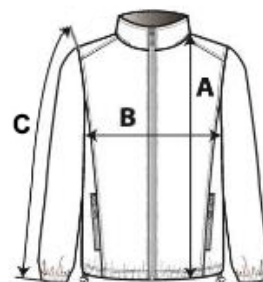

3 rétegű ragasztott softshell szövet
92% poliészter / 8% elasztán külső réteg
6000 mm-ig vízálló és 4500 g/m²/24 órás légáteresztő membrán
100% poliészter mikropolár belső réteg
Szélálló
Sztrecches anyag
Középső elülső fordított spirálcipzár
Belső viharvédő pánt állvédővel
2 elülső zseb és 1 zseb a ruha ujján fordított spirálcipzárral
Kitéphető címke

VTSZ: 62014010

JAVASOLT DEKORÁLÁS

Hímzés, Transfer nyomás

SZÁRMAZÁSI ORSZÁG

Myanmar

amfori BSCI

MÉRET JELLEMZŐK (CM)

	S	M	L	XL	2XL	3XL	4XL
db/☒	12	12	12	12	12	12	12
Testhossz (A)	71.00	72.00	74.00	75.00	76.00	77.00	79.00
Mellbőség (B)	53.00	56.00	59.00	62.00	65.00	68.00	71.00
Ujjhossz (C)	64.00	65.00	66.00	68.00	69.00	70.00	71.00

SZÍNEK:

 White

 Black

 Royal

 Navy

 Azure Blue

 Red

 Heather Grey