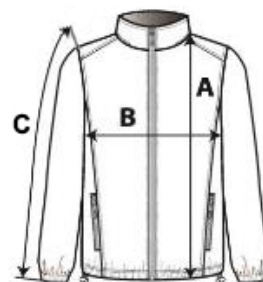

### FŐ TULAJDONSÁGOK:

- 3 rétegű ragasztott softshell szövet
- 92% poliészter / 8% elasztán külső réteg
- 6000 mm-ig vízálló és 4500 g/m<sup>2</sup>/24 órás légáteresztő membrán
- 100% poliészter mikropolár belső réteg
- Szélálló
- Sztreccses anyag
- Középső elülső fordított spirálcipzár
- Belső viharvédő pánt állvédővel
- 2 elülső zseb és 1 zseb a ruha ujján fordított spirálcipzárral
- Kitéphető címke

### MÉRET JELLEMZŐK (CM)

	S	M	L	XL	2XL	3XL	4XL
db/☒	12	12	12	12	12	12	12
Testhossz (A)	71.00	72.00	74.00	75.00	76.00	77.00	79.00
Mellbőség (B)	53.00	56.00	59.00	62.00	65.00	68.00	71.00
Ujjhossz (C)	64.00	65.00	66.00	68.00	69.00	70.00	71.00