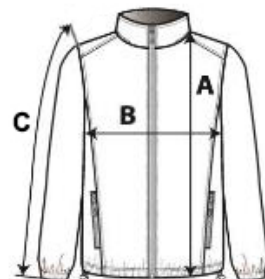

LEGEND®
CLASSICS

300 g/m²

Poliészter / Elastán

Zsebes

Kitéphető címkés

30°C-on mosható

2026 : 195. o.
2025 : 255. o.

FŐ TULAJDONSÁGOK:

3 rétegű ragasztott softshell szövet

92% poliészter / 8% elastán külső réteg

6000 mm-ig vízálló és 4500 g/m²/24 órás légáteresztő membrán

100% poliészter mikropolár belső réteg

Szélálló

Sztreccses anyag

Középső elülső fordított spirálcipzár

Belső viharvédő pánt állvédővel

2 elülső zseb és 1 vállzseb fordított spirálcipzárral

Kitéphető címke

VTSZ: 62043390

JAVASOLT DEKORÁLÁS

Hímzés, Transfer nyomás

SZÁRMAZÁSI ORSZÁG

Myanmar

MÉRET JELLEMZŐK (CM)

	S	M	L	XL	2XL	3XL	4XL
db/☐	12	12	12	12	12	12	12
Testhossz (A)	60.00	62.00	64.00	66.00	68.00	70.00	72.00
Mellbőség (B)	48.00	51.00	54.00	57.00	61.00	64.00	67.00
Ujjhossz (C)	60.00	61.00	62.00	63.00	64.00	65.00	66.00

SZÍNEK:

☐ White

☐ Black

☐ Azure Blue

☐ Navy

☐ Royal

☐ Red

☐ Charcoal

☐ Heather Grey

☐ Forest Green