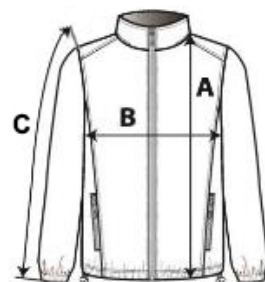

- 3 rétegű ragasztott softshell szövet
- 92% poliészter / 8% elasztán külső réteg
- 6000 mm-ig vízálló és 4500 g/m²/24 órás légáteresztő membrán
- 100% poliészter mikropolár belső réteg
- Szélálló
- Sztreccses anyag
- Középső elülső fordított spirálcipzár
- Belső viharvédő pánt állvédővel
- 2 elülső zseb és 1 zseb a ruha ujján fordított spirálcipzárral
- Kitéphető címke

VTSZ: 62024010

JAVASOLT DEKORÁLÁS

Hímzés, Transfer nyomás

SZÁRMAZÁSI ORSZÁG

Myanmar

MÉRET JELLEMZŐK (CM)

	S	M	L	XL	2XL	3XL	4XL
db/☐	12	12	12	12	12	12	12
Testhossz (A)	60.00	62.00	64.00	66.00	68.00	70.00	72.00
Mellbőség (B)	48.00	51.00	54.00	57.00	61.00	64.00	67.00
Ujjhossz (C)	60.00	61.00	62.00	63.00	64.00	65.00	66.00

SZÍNEK:

 White

 Black

 Royal

 Navy

 Azure Blue

 Red

 Heather Grey