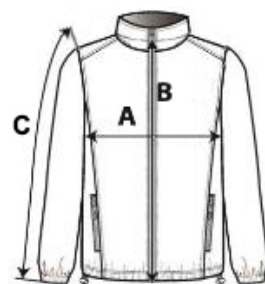

92% poliészter / 8% elastán külső réteg

6000 mm vízállóság és 4500 g/m²/24h légáteresztő membrán

100% poliészter mikropolár belső réteg

Szélálló

Sztreccses anyag

Középen fordított spirál cipzár

Belső szélfogó állvédővel

2 elülső és 1 zseb a ruha ujján fordított cipzárral

Levehető kapucni húzósinórral

Kitéphető címke

VTSZ: 62014010

SZÁRMAZÁSI ORSZÁG

Myanmar

amfori BSCI

MÉRET JELLEMZŐK (CM)

	S	M	L	XL	2XL	3XL	4XL
db/☒	12	12	12	12	12	6	6
Testhossz (A)	71.00	72.00	74.00	75.50	76.50	78.00	79.50
Mellbőség (B)	53.00	56.00	59.00	62.00	65.00	68.00	71.00
Ujjhossz (C)	64.00	65.00	66.50	67.50	69.00	70.00	71.50