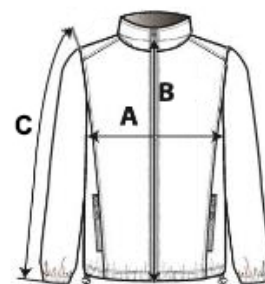

LEGEND®
CLASSICS300 g/m²

Poliészter / Elastán

Zsebes

Kitéphető címkés

30°C-on mosható

2026 : 197. o.
2025 : 257. o.

FŐ TULAJDONSÁGOK:

- 3 rétegű softshell anyag
- 92% poliészter / 8% elastán külső réteg
- 6000 mm vízállóság és 4500 g/m²/24h légáteresztő membrán
- 100% poliészter mikropolár belső réteg
- Szélálló
- Sztreccses anyag
- Középen fordított spirál cipzár
- Belső szélfogó állvédővel
- 2 elülső és 1 zseb a ruha ujján fordított cipzárral
- Levehető kapucni húzószinórral
- Kitéphető címke

VTSZ: 62024010

SZÁRMAZÁSI ORSZÁG

Myanmar

amfori BSCI

MÉRET JELLEMZŐK (CM)

	S	M	L	XL	2XL	3XL	4XL
db/☐	12	12	12	12	12	6	6
Testhossz (A)	60.00	61.50	63.50	65.50	67.50	69.00	71.00
Mellbőség (B)	48.00	51.00	54.00	57.00	61.00	64.00	67.00
Ujjhossz (C)	60.00	61.00	62.00	63.00	64.00	65.00	65.50

SZÍNEK:

■ Black

■ Navy

■ Royal

■ Red

■ Charcoal

■ Heather Grey