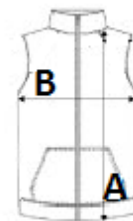

## MÉRET JELLEMZŐK (CM)

	S	M	L	XL	2XL	3XL	4XL
db/☐	12	12	12	12	12	12	12
Testhossz (A)	71.50	73.00	74.50	76.00	77.50	78.50	80.00
Mellbőség (B)	53.00	56.00	59.00	62.00	65.00	68.00	71.00