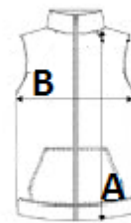

## MÉRET JELLEMZŐK (CM)

	S	M	L	XL	2XL	3XL	4XL
db/☐	12	12	12	12	12	12	12
Testhossz (A)	60.50	62.50	64.50	67.00	69.00	70.50	72.50
Mellbőség (B)	48.00	51.00	54.00	57.00	61.00	64.00	67.00