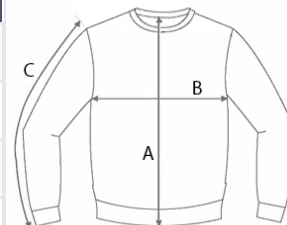

Formára kötött, a test vonalához illeszkedő kialakítás**Előmosott** a jobb méretstabilitásért, géppel mosható

Bordázott mandzsetta és alsó szegély, rugalmas nylon fonallal megerősítve a tartósságért

Dupla rétegű nyakbordázat a fokozott kényelemért és a tartós formáért

Kitéphető címke a könnyebb megszemélyesítéshez**Oeko-Tex Standard 100** minősítés a felelős gyártásértVTSZ: **61102091**

SZÁRMAZÁSI ORSZÁG

China

amfori BSCI

MÉRET JELLEMZŐK (CM)

	S	M	L	XL	2XL	3XL	4XL
db/☐	24	24	24	24	24	12	12
Testhossz (A)	67.00	69.00	71.00	73.00	75.00	77.00	79.00
Mellbőség (B)	50.00	52.00	54.00	57.50	61.00	64.50	68.00
Ujjhossz (C)	64.00	65.00	66.00	67.00	68.00	69.00	70.00