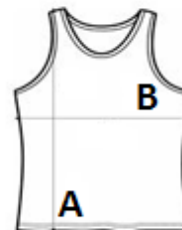

Bordázott alsó szegély, rugalmas nylon fonallal megerősítve a tartósságért

Dupla rétegű nyakbordázat a fokozott kényelemért és a tartós formáért

**Kitéphető címke** a könnyebb megszemélyesítéshez**Oeko-Tex Standard 100** minősítés a felelős gyártásértVTSZ: **61102091**

## MÉRET JELLEMZŐK (CM)

	S	M	L	XL	2XL	3XL	4XL
db/☐	24	24	24	24	24	12	12
Testhossz (A)	64.00	66.00	68.00	70.00	72.00	74.00	76.00
Mellbőség (B)	47.00	50.00	53.00	56.00	59.00	62.00	65.00