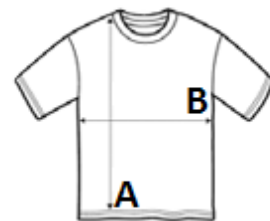

## FŐ TULAJDONSÁGOK:

Nehéz jersey

Oldalvarrott

Kettős varrás az ujjakon és az alsó szegélyen

Pigmentfestett

Letéphető címkék

6% alatti zsugorodás

VTSZ: 61091000

## JAVASOLT DEKORÁLÁS

Digitális nyomtatás (DTF), DTG, Hímzés,  
Szitanyomás

## MÉRET JELLEMZŐK (CM)

	XS	S	M	L	XL	2XL	3XL
db/☐	48	48	48	48	48	48	48
Testhossz (A)	63,50	66,04	68,58	71,12	73,66	76,20	78,74
Mellbőség (B)	46,99	52,07	57,15	62,23	67,31	72,39	77,47