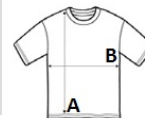

MÉRET JELLEMZŐK (CM)

	XS	S	M	L	XL	2XL	3XL
db/	36	36	36	36	36	36	36
Testhossz (A)	68.58	71.12	73.66	76.20	78.74	81.28	83.82
Mellbőség (B)	46.99	52.07	57.15	62.23	67.31	72.39	77.47