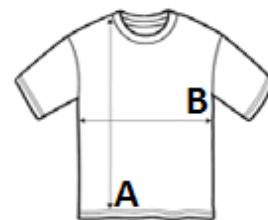

Oldalvarrott

Sűrű szövés

Kettős tűvel varrott

Vállszalag

Ásványi anyagokkal mosott

6% alatti zsugorodás

Nincs márkajelzés, csak méretcímke

A kezelési címke az oldalvarrásban található

Válasszon egy számmal nagyobb terméket a lazább megjelenés érdekében

A férfi modellek L-es méretű ruhát viselnek

A női modellek S-es méretű ruhát viselnek

VTSZ: 61091000

JAVASOLT DEKORÁLÁS

Digitális nyomtatás (DTF), DTG, Szitanyomás

SZÁRMAZÁSI ORSZÁG

Pakistan

MÉRET JELLEMZŐK (CM)

	XS	S	M	L	XL	2XL	3XL
db/☐	72	72	72	72	72	72	72
Testhossz (A)	68.58	71.12	73.66	76.20	78.74	81.28	83.82
Mellbőség (B)	40.64	45.72	50.80	55.88	60.96	66.04	71.12