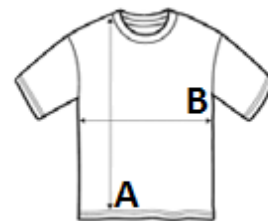

Méretváltozatok: Közepes – 28 cm | Nagy – 38 cm

Tisztítás: Kézi mosás ajánlott

VTSZ: **95030041**

SZÁRMAZÁSI ORSZÁG

China

MÉRET JELLEMZŐK (CM)

	M	L
db/☐	36	24
Testhossz (A)	11.00	15.00
Mellbőség (B)	8.00	10.00
Plüss Magasság (lábtól fejtetőig)	28.00	38.00

SZÍNEK:

■ Light Brown