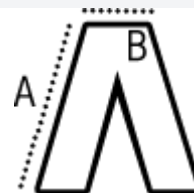

Szellőző nyílások az alsó szegélyen a könnyű mozgás érdekében

VTSZ: 62046311

JAVASOLT DEKORÁLÁS

Hímzés, Transfer nyomás, Szitanyomás

SZÁRMAZÁSI ORSZÁG

Myanmar

amfori BSCI

MÉRET JELLEMZŐK (CM)

	XS	S	M	L	XL	2XL	3XL	4XL	5XL
db/☒	24	24	24	24	24	24	24	24	24
Derékbőség (B)	37,00	39,50	42,00	44,50	47,00	49,50	52,00	55,50	58,50

SZÍNEK:

Vital White

Exact Black

Ceil Blue

Action Navy

Calm Pink

Dynamo Grey