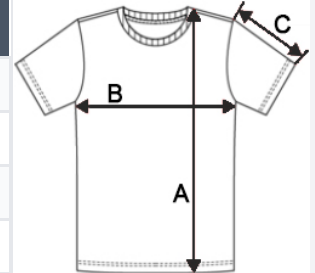

## MÉRET JELLEMZŐK (CM)

	S	M	L	XL	2XL
db/☒	50	50	50	50	50
Testhossz (A)	70.00	72.00	74.00	76.00	78.00
Mellbőség (B)	49.00	52.00	55.00	58.00	61.00
Ujjhossz (C)	21.00	21.75	22.50	23.25	24.00