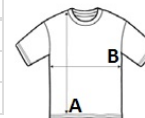

Javasolt Dekorálás:

Digitális nyomtatás (DTF), DTG, Hímzés, Transfer nyomás, Szitanyomás

Tanúsítványok:

Szarmazási ország:

Bangladesh

2025 : 46. o.

2024 : 65. o.

MÉRET JELLEMZŐK (CM)

	XS	S	M	L	XL	2XL	3XL
db/☐	50	50	50	50	50	50	50
Testhossz (A)	69	71	73	75	77	79	81
Mellbőség (B)	49	52	55	58	61	64	67

SZÍNEK:

- Antique Rose
- Black
- Ivory
- Navy Blue
- Organic Khaki
- Peacock Green
- Wet Sand
- White