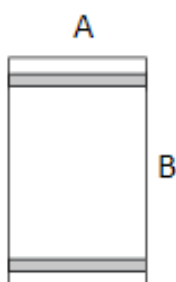

Kéztörölő (50x100) 7 cm

Fürdőlepedő (70x140) 8 cm

Nagy fürdőlepedő (100x150) 9 cm

Káros anyagokat nem tartalmaz! STANDARD 100 by OEKO-TEX® tanúsítvánnyal**A mosáshoz ne használjon öblítőszeret, mert ez csökkenti a törölköző nedvszívó képességét**

Javasolt Dekorálás:

Hímzés, Sztanyomás

Szarmazási ország:

Türkiye

2025: 397. o.

2024: 678. o.

MÉRET JELLEMZŐK (CM)

	30X50	50X100	70X140	100X150
db/☞	200	50	25	20
Hosszúság (A)	30	50	70	100
Szélesség (B)	50	100	140	150