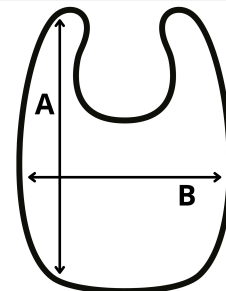

VTSZ: 62092000

JAVASOLT DEKORÁLÁS

Hímzés

SZÁRMAZÁSI ORSZÁG

Türkiye

amfori BSCI

Sedex²

MÉRET JELLEMZŐK (CM)

	U
db/☐	250
Hosszúság (A)	34.00
Szélesség (B)	22.00

SZÍNEK:

White/Light Blue

White/Light Pink

White/Light Yellow

White/White