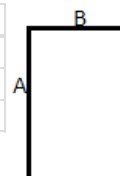

	30X50	50X100	70X140
db/☐	150	40	20
Hosszúság (A)	50	100	140
Szélesség (B)	30	50	70

SZÍNEK:

Grey
 Mineral
 Vanilla Cream
 White