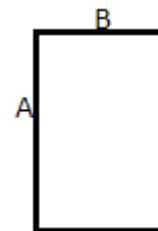

JAVASOLT DEKORÁLÁS

Szublimáció

SZÁRMAZÁSI ORSZÁG

Türkiye

amfori BSCI

Sedex

MÉRET JELLEMZŐK (CM)

	50X100	70X140
db/☒	60	30
Hosszúság (A)	100,00	140,00
Szélesség (B)	50,00	70,00