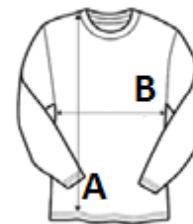

## FŐ TULAJDONSÁGOK:

88% poliészter / 12% elastán

Körmnyakas

Hozzáálló fedőtűzés

Dupla tűzésű kivétel a mandzsettákon és a szegélyen

VTSZ: 61099020

SZÁRMAZÁSI ORSZÁG

China

## MÉRET JELLEMZŐK (CM)

	XS	S	M	L	XL	2XL
db/📦	25	25	25	25	25	25
Testhossz (A)	62.10	64.20	66.30	68.40	70.50	73.60
Mellbőség (B)	37.00	40.00	43.00	46.00	49.00	53.00
Ujjhossz (C)	65.50	68.30	71.20	74.00	77.00	80.30