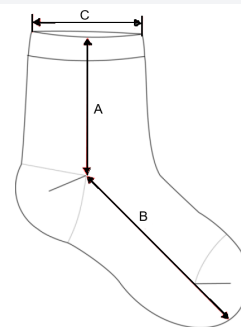

	35/38	39/42	43/46
db/☐	100	100	100
Zokni szárhossz a felső szélétől a sarokig (A)	16,50	17,50	18,50
Talprész hossza a saroktól a zokni széléig (B)	17,00	19,00	21,00
A zokni szélessége (laza állapotban) (C)	7,50	8,00	8,50