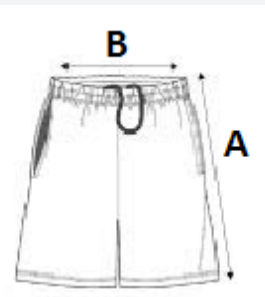

VTSZ: 61046300

JAVASOLT DEKORÁLÁS

Szublimáció

SZÁRMAZÁSI ORSZÁG

China, Bangladesh

MÉRET JELLEMZŐK (CM)

	XS	S	M	L	XL	2XL	3XL
db/☒	25	25	25	25	25	25	25
Derékbőség (B)	32.00	34.00	36.00	38.00	41.00	45.00	49.00
Külső Szárhossz (A)	46.00	48.00	49.00	50.00	52.00	53.00	55.00
Csípőbőség (C)	45.95	49.00	52.05	55.05	58.10	62.15	66.20