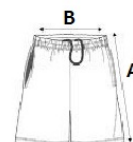

## MÉRET JELLEMZŐK (CM)

	XS	S	M	L	XL	2XL
db/👤	50	50	50	50	50	50
<b>Derékbőség (B)</b>	31	34	37	40	43	46
<b>Külső Szárhossz (A)</b>	22.50	23.75	25	26.25	27.50	28.75
<b>Csípőbőség (C)</b>	46	49	52	55	58	61