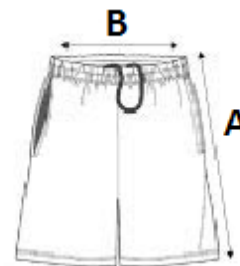

## FŐ TULAJDONSÁGOK:

100% pamut

(Grey Heather: 65% poliészter/35% pamut)

Jersey kötött anyag

Kontrasztos szegőpánt és húzózsínór

Elasztikus derékpánt

VTSZ: 61046200

## MÉRET JELLEMZŐK (CM)

	XS	S	M	L	XL	2XL
db/☒	50	50	50	50	50	50
Derékbőség (B)	31.00	34.00	37.00	40.00	43.00	46.00
Külső Szárhossz (A)	22.50	23.75	25.00	26.25	27.50	28.75
Csípőbőség (C)	46.00	49.00	52.00	55.00	58.00	61.00