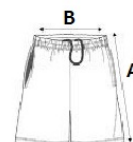

Tanúsítványok:

STANDARD
100

Származási ország:

Bangladesh

2026 : 324. o.

2025 : 294. o.

MÉRET JELLEMZŐK (CM)

	XS	S	M	L	XL	2XL	3XL
db/☉	20	20	20	20	20	20	20
Derékbőség (B)	33	35	37	39	42	45	48
Belső Szárhossz (A)	27.20	27.40	27.60	27.80	28	28.20	28.40
Külső Szárhossz (A)	51	52	53	54	55	56	57
Csípőbőség (C)	45	48	51	54	57	60	63

SZÍNEK:

Black
 Grey Heather
 Sporty Navy