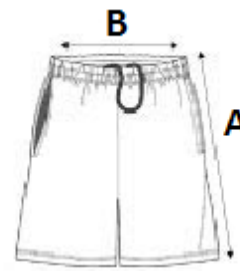

Könnyű anyag

Elasztikus derékpánt húzószinórral

A betéteken fedőtűzéssel

Dupla tűzésű szegély

VTSZ: 61046300

JAVASOLT DEKORÁLÁS

Szublímáció

SZÁRMAZÁSI ORSZÁG

Bangladesh

MÉRET JELLEMZŐK (CM)

	XS	S	M	L	XL
db/☐	50	50	50	50	50
Derékbőség (B)	31.00	34.00	37.00	40.00	43.00
Belső Szárhossz (A)	12.25	13.25	14.25	15.25	16.25
Külső Szárhossz (A)	33.75	35.25	36.75	38.25	39.75
Csipőbőség (C)	42.00	45.00	48.00	51.00	54.00