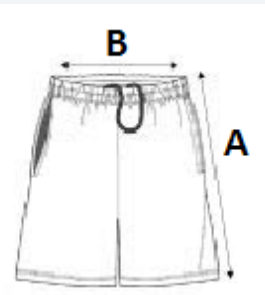

PROACT.®

120 g/m²

Poliészter / Elastán

Zseb

40°C-on mosható

2026 : 454. o.
2025 : 384. o.

FŐ TULAJDONSÁGOK:

94% poliészter / 6% elastán
Ultra puha és kényelmes szövet
2 mély elülső zseb
Elasztikus derékpánt húzószinórral

VTSZ: 62046390

SZÁRMAZÁSI ORSZÁG

China

MÉRET JELLEMZŐK (CM)

	6/8	8/10	10/12	12/14
db/📦	60	60	60	60
Derékbőség (B)	27.00	29.00	31.00	33.00
Külső Szárhossz (A)	33.00	37.00	41.00	45.00
Csípőbőség (C)	37.50	39.50	41.50	43.50

SZÍNEK:

White

Black

Navy

Fine Grey