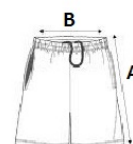

Származási ország:

China

2026 : 454. o.

2025 : 384. o.

MÉRET JELLEMZŐK (CM)

	6/8	8/10	10/12	12/14
db/☉	60	60	60	60
Derékbőség (B)	27	29	31	33
Külső Szárhossz (A)	33	37	41	45
Csípőbőség (C)	37.50	39.50	41.50	43.50

SZÍNEK:

Black
 Fine Grey
 Navy
 White