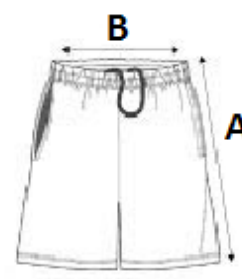

2 bélelt jersey elülső zseb és 1 cipzáras hátsó zseb, kontrasztos hegesztett kivitelben

A zsebeket kontrasztos elasztikus sáv keretezi: az összes színváltozatnál Black, a Black és az Ash Heather színnél Dark Grey

Dupla tűzésű kivitel a szegélyen

Kitéphető márkacímke

VTSZ: 61046300

SZÁRMAZÁSI ORSZÁG

China

MÉRET JELLEMZŐK (CM)

	XS	S	M	L	XL	2XL	3XL
db/📦	20	20	20	20	20	20	20
Derékbőség (B)	31,00	34,00	37,00	40,00	43,00	46,00	49,00
Külső Szárhossz (A)	45,00	48,00	51,00	54,00	57,00	60,00	63,00