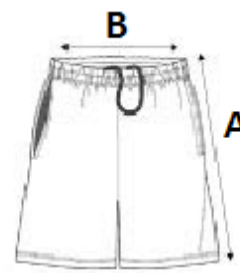

2 bélelt jersey elülső zseb és 1 cipzáros hátsó zseb, kontrasztos hegesztett kivitelben

A zsebeket kontrasztos elasztikus sáv keretezi: az összes színváltozatnál Black, a Black és az Ash Heather színénél Dark Grey

Dupla tűzésű kivitel a szegélyen

Kitéphető márkacímke

VTSZ: 61046300

SZÁRMAZÁSI ORSZÁG

China

MÉRET JELLEMZŐK (CM)

	XS	S	M	L	XL	2XL	3XL
db/☒	20	20	20	20	20	20	20
Derékbőség (B)	31,00	34,00	37,00	40,00	43,00	46,00	49,00
Külső Szárhossz (A)	45,00	48,00	51,00	54,00	57,00	60,00	63,00