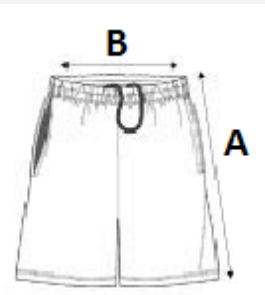

Rugalmas anyag

Extra kényelmes, gumírozott derékpánt és lapos húzózsínór

Kis belső zseb a derékrész jobb oldalán

Két nyitott oldalslicc és duplatűs szegélykialakítás

Kitéphető márkacímke

VTSZ: 62046390

SZÁRMAZÁSI ORSZÁG

China

MÉRET JELLEMZŐK (CM)

	S	M	L	XL	2XL
db/☒	50	50	50	50	50
Derékbőség (B)	34,00	36,00	38,00	41,00	44,00
Külső Szárhossz (A)	40,00	40,75	41,50	42,25	43,00

SZÍNEK:

■ Black