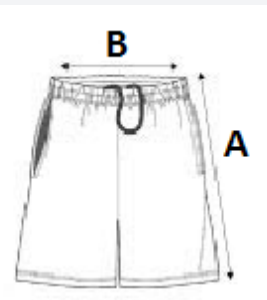

Rugalmas anyag

Extra kényelmes, gumírozott derékpánt és lapos húzószinór

Kis belső zseb a derék rész jobb oldalán

Két nyitott oldalsó és duplatűs szegélykialakítás

Kitéphető márkacímke

VTSZ: 62046390

SZÁRMAZÁSI ORSZÁG

China

MÉRET JELLEMZŐK (CM)

	S	M	L	XL	2XL
db/☐	50	50	50	50	50
Derékbőség (B)	34,00	36,00	38,00	41,00	44,00
Külső Szárhossz (A)	40,00	40,75	41,50	42,25	43,00

SZÍNEK:

■ Black