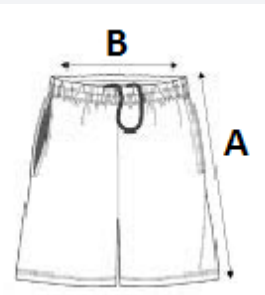

## FŐ TULAJDONSÁGOK:

92% poliészter / 8% elastán

Rugalmas anyag

Extra kényelmes, gumírozott derékrész lapos húzószinórral

Kis belső zseb a derékrész jobb oldalán

Két oldalsó nyitott felvágás és dupla tűzésű díszvarrás a szegélyen

## MÉRET JELLEMZŐK (CM)

	XS	S	M	L	XL	2XL
db/📦	50	50	50	50	50	50
Derékbőség (B)	33.00	35.00	37.00	40.00	43.00	46.00
Külső Szárhossz (A)	34.50	35.25	36.00	36.75	37.50	38.25
Belső Szárhossz	9.00	9.00	9.00	9.00	9.00	9.00