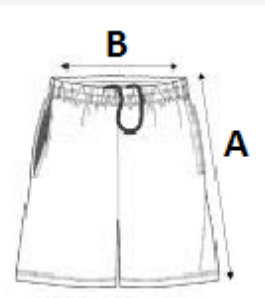

Rugalmas anyag

Extra kényelmes, gumírozott derékrész lapos húzózsínnyel

Kis belső zseb a derékrész jobb oldalán

Két oldalsó nyitott felvágás és dupla tűzésű díszvarrás a szegélyen

Kitéphető márkajelzés

VTSZ: 62046390

SZÁRMAZÁSI ORSZÁG

China

MÉRET JELLEMZŐK (CM)

	XS	S	M	L	XL	2XL
db/📦	50	50	50	50	50	50
Derékbőség (B)	33.00	35.00	37.00	40.00	43.00	46.00
Külső Szárhossz (A)	34.50	35.25	36.00	36.75	37.50	38.25
Belső Szárhossz	9.00	9.00	9.00	9.00	9.00	9.00