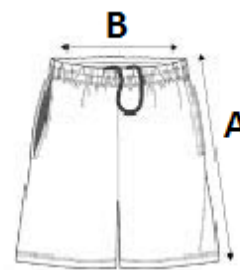

Könnyű szövet

Elasztikus derékpánt húzózsínórral

Kontrasztos tűzésű kivitel

Dupla tűzésű kivitel a szegélyen

STANDARD 100 by OEKO-TEX® N° CQ 100777, IFTH tanúsítvánnyal

VTSZ: 61046300

SZÁRMAZÁSI ORSZÁG

China, Bangladesh

MÉRET JELLEMZŐK (CM)

	6/8	8/10	10/12	12/14
db/📦	25	25	25	25
Derékbőség (B)	28.00	29.00	30.00	31.00
Külső Szárhossz (A)	33.00	37.00	41.00	45.00
Csípőbőség (C)	37.80	39.80	41.85	43.90

SZÍNEK:

 White Black Sporty Royal Blue Sporty Navy Sky Blue Dark Royal Blue Sporty Red Sporty Yellow Green