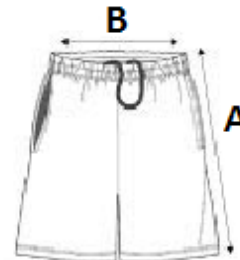

MÉRET JELLEMZŐK (CM)

	6/8	8/10	10/12	12/14
db/📦	25	25	25	25
Derékbőség (B)	28.00	29.00	30.00	31.00
Külső Szárhossz (A)	33.00	37.00	41.00	45.00
Csípőbőség (C)	37.80	39.80	41.85	43.90

SZÍNEK:

☐ White

■ Black