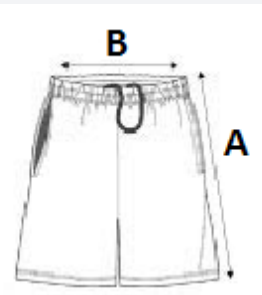

## FŐ TULAJDONSÁGOK:

100% birdseye poliészter

Rugalmas derékrész lapos húzószinórral

2 nyitott oldalsó hasíték és passzoló szegély

Kitéphető márkajelzés

VTSZ: **61046300**

SZÁRMAZÁSI ORSZÁG

China

## MÉRET JELLEMZŐK (CM)

	S	M	L	XL	2XL
db/☒	50	50	50	50	50
Derékbőség (B)	34,00	36,00	38,00	41,00	44,00
Külső Szárhossz (A)	50,00	50,75	51,50	52,25	53,00