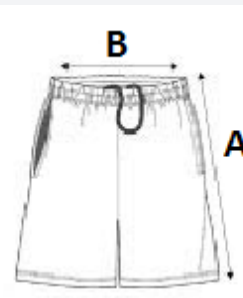

Rugalmas derékrész lapos húzószinórral

2 nyitott oldalsó hasíték és passzoló szegély

Kitéphető márkajelzés

VTSZ: 61046300

SZÁRMAZÁSI ORSZÁG

China

MÉRET JELLEMZŐK (CM)

	S	M	L	XL	2XL
db/☒	50	50	50	50	50
Derékbőség (B)	34,00	36,00	38,00	41,00	44,00
Külső Szárhossz (A)	50,00	50,75	51,50	52,25	53,00