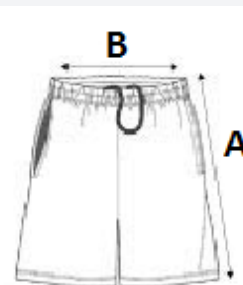

VTSZ: 62046390

JAVASOLT DEKORÁLÁS

Szublimáció

SZÁRMAZÁSI ORSZÁG

China, Bangladesh, Ethiopia

MÉRET JELLEMZŐK (CM)

	XS	S	M	L	XL	2XL	3XL
db/📦	25	25	25	25	25	25	25
Derékbőség (B)	29.00	30.00	32.00	35.00	38.00	42.00	46.00
Külső Szárhossz (A)	43.00	45.00	47.00	49.00	50.00	52.00	54.00
Csípőbőség (C)	47.30	50.20	53.10	56.00	58.90	62.65	66.45

SZÍNEK:

White

Black

Navy

Red