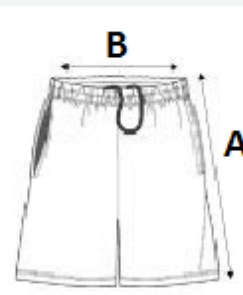

## FŐ TULAJDONSÁGOK:

100% poliészter

Elasztikus derékpánt húzószinórral

Kontrasztos paszpol az elején és a hátán

Dupla tűzésű kivitel a szegélyen

VTSZ: 61046300

## MÉRET JELLEMZŐK (CM)

	S	M	L	XL
db/☐	25	25	25	25
Derékbőség (B)	33.00	35.00	37.00	39.00
Külső Szárhossz (A)	56.00	58.00	59.00	61.00
Csípőbőség (C)	53.00	56.00	59.00	62.00