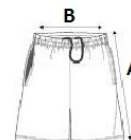

Javasolt Dekorálás:

Szublimáció

Származási ország:

China

MÉRET JELLEMZŐK (CM)

	XS	S	M	L	XL	2XL	3XL
db/☺	25	25	25	25	25	25	25
Derékbőség (B)	31	33	35	37	39	41	43
Külső Szárhossz (A)	55	56	58	59	61	62	64
Csípőbőség (C)	50	53	56	59	62	65	68

SZÍNEK:

Black
 Sporty Red
 Sporty Royal Blue
 White