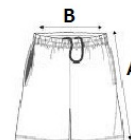

## FŐ TULAJDONSÁGOK

- 150 g/m<sup>2</sup>
- 100% poliészter
- Elastikus derékpánt húzószinórral
- Kontrasztos paszpol az elején és a hátán
- Dupla tűzésű kivitel a szegélyen

## MÉRET JELLEMZŐK (CM)

	XS	S	M	L	XL	2XL	3XL
db/☺	25	25	25	25	25	25	25
<b>Derékbőség (B)</b>	31	33	35	37	39	41	43
<b>Külső Szárhossz (A)</b>	55	56	58	59	61	62	64
<b>Csípőbőség (C)</b>	50	53	56	59	62	65	68