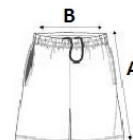

PA161 GYERMEK KOSÁRLABDA RÖVIDNADRÁG **Outlet**

PROACT.®

FŐ TULAJDONSÁGOK

- 150 g/m²
- 100% poliészter
- Elasztikus derékpánt húzószinórral
- Kontrasztos paszpol az első és a hátsó varrásnál
- Dupla tűzésű kivitel a szegélyen

Származási ország:

China

MÉRET JELLEMZŐK (CM)

	4/6	6/8	8/10	10/12	12/14
db/☺	25	25	25	25	25
Derékbőség (B)		30	31	32	33
Külső Szárhossz (A)		37	41	45	49
Csípőbőség (C)		40	42	44	46

SZÍNEK:

- Dark Kelly Green
- Sporty Navy
- Sporty Royal Blue