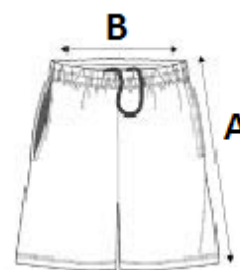

Kontrasztos paszpol az első és a hátsó varrásnál

Dupla tűzésű kivitel a szegélyen

VTSZ: 61046300

SZÁRMAZÁSI ORSZÁG

China

MÉRET JELLEMZŐK (CM)

	4/6	6/8	8/10	10/12	12/14
db/☐	25	25	25	25	25
Derékbőség (B)	29,00	30,00	31,00	32,00	33,00
Külső Szárhossz (A)	33,15	37,00	41,00	45,00	49,00