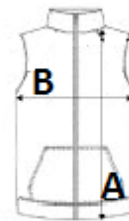

Elastikus szegőpánt a széleken

STANDARD 100 by OEKO-TEX® CQ10077, IFTH tanúsítvánnyal

VTSZ: 62024010

SZÁRMAZÁSI ORSZÁG

China

MÉRET JELLEMZŐK (CM)

| | 6/8 | 8/10 | 10/12 | 12/14 |
|---------------|-------|-------|-------|-------|
| db/☐ | 15 | 15 | 15 | 15 |
| Testhossz (A) | 47.50 | 53.00 | 57.50 | 62.50 |
| Mellbőség (B) | 39.50 | 42.50 | 45.50 | 48.50 |