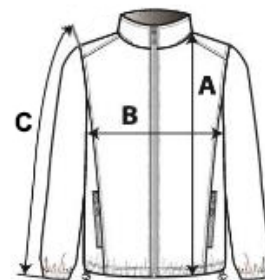

PROACT.®

80 g/m<sup>2</sup>

100% Poliészter

Zseb

Kitéphető címkés

2026 : 413. o.  
2025 : 349. o.

FŐ TULAJDONSÁGOK:

- 100% matt 210T PU-bevonatú poliészter
- 1500 mm vízállóságú anyag
- Vízálló, hőragasztott vállvarrások és kapucni
- 2 cipzáras oldalzseb cipzárhúzóval
- 2 belső zseb
- Kontrasztos cipzárral záródó elülső rész
- Állítható kapucni a gallérba rejtve, tépőzáras hajtókával
- Rugalmas mandzsetták
- Kitéphető márkajelzés

VTSZ: **62024010**

SZÁRMAZÁSI ORSZÁG

China

MÉRET JELLEMZŐK (CM)

	S	M	L	XL	2XL
db/📦	50	50	50	50	50
Testhossz (A)	77,00	79,00	81,00	83,00	85,00
Mellbőség (B)	58,00	61,00	64,00	67,00	70,00
Ujjhossz (C)	61,50	63,00	64,50	66,00	67,50

SZÍNEK:

■ Black

■ Dark Royal Blue

■ Navy

■ Sporty Red