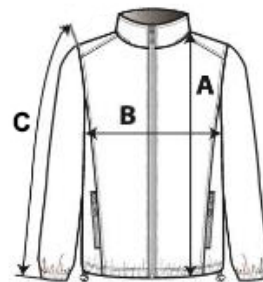

PROACT.®

80 g/m²

100% Poliészter

Végig cipzáras

Kitéphető címkés

2026 : 413. o.
2025 : 349. o.

FŐ TULAJDONSÁGOK:

- 100% matt 210T PU-bevonatú poliészter
- 1500 mm vízállóságú anyag
- Vízálló, hőragasztott vállvarrások és kapucni
- 2 cipzáras oldalzseb cipzárhúzóval
- 2 belső zseb
- Kontrasztos cipzárral záródó elülső rész
- Állítható kapucni a gallérba rejtve, tépőzáras hajtókával
- Rugalmas mandzsetták
- Kitéphető márkajelzés

VTSZ: 62024010

SZÁRMAZÁSI ORSZÁG

China

MÉRET JELLEMZŐK (CM)

	S	M	L	XL	2XL
db/☒	50	50	50	50	50
Testhossz (A)	77,00	79,00	81,00	83,00	85,00
Mellbőség (B)	58,00	61,00	64,00	67,00	70,00
Ujjhossz (C)	61,50	63,00	64,50	66,00	67,50

SZÍNEK:

■ Black

■ Navy

■ Dark Royal Blue

■ Sporty Red