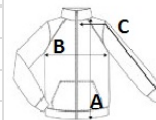

## MÉRET JELLEMZŐK (CM)

	XS	S	M	L	XL	2XL	3XL	4XL
db/🕒	25	25	25	25	25	25	25	25
Testhossz (A)	66.50	68.50	70.50	72.50	74.50	76.50	78.50	80.50
Mellbőség (B)	49	52	55	58	61	64	67	70
Ujjhossz (C)	72.25	77	78.75	80.50	82.25	84	85.75	87.50