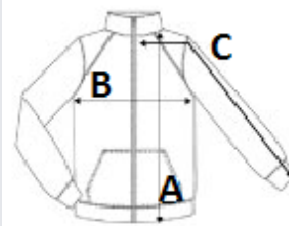

2 cipzárás elülső zseb

Texturált anyag betétek az oldalakon és háton

Cipzár takaró a nyaknál a nagyobb kényelem érdekében

Kitéphető márkacímke a könnyű dekoráláshoz

VTSZ: 61103099

SZÁRMAZÁSI ORSZÁG

Pakistan

MÉRET JELLEMZŐK (CM)

	4/6	6/8	8/10	10/12	12/14
db/📦	25	25	25	25	25
Testhossz (A)	45.90	50.70	55.50	60.30	65.10
Mellbőség (B)	36.70	38.40	41.00	44.50	48.00
Ujjhossz (C)	49.00	53.80	59.00	64.60	70.20

SZÍNEK: