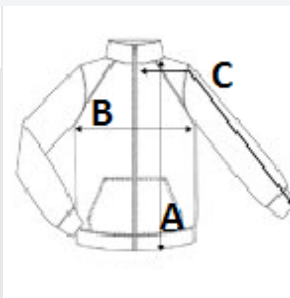

Egyenes szabás

Elülső cipzáras záródás színben passzoló nylon fordított cipzárral

Raglán ujjak kontrasztos vállbetétekkel

Kontrasztos mellkasi és váll kivágás

Varrott szalag a fő anyagból a mandzsettákon és derékrészen

2 cipzáras elülső zseb

Texturált anyag betétek az oldalakon és háton

Cipzár takaró a nyaknál a nagyobb kényelem érdekében

Kitéphető márkacímke a könnyű dekoráláshoz

VTSZ: **61103099**

SZÁRMAZÁSI ORSZÁG

Pakistan

MÉRET JELLEMZŐK (CM)

	4/6	6/8	8/10	10/12	12/14
db/📦	25	25	25	25	25
Testhossz (A)	45.90	50.70	55.50	60.30	65.10
Mellbőség (B)	36.70	38.40	41.00	44.50	48.00
Ujjhossz (C)	49.00	53.80	59.00	64.60	70.20

SZÍNEK: