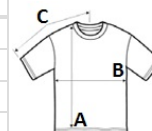

A nyaknál nincs márkacímke, csak méretcímke, így könnyen márkázható

Tanúsítványok:

STANDARD
100

Származási ország:

Bangladesh

2026 : 316. o.

2025 : 287. o.

MÉRET JELLEMZŐK (CM)

	XS	S	M	L	XL	2XL	3XL
db/☉	50	50	50	50	50	50	50
Testhossz (A)	68	70	72	74	76	78	80
Mellbőség (B)	47	50	53	56	59	62	65
Ujjhossz (C)	22	23	23	24	25	26	26

SZÍNEK:

Black
 Dark Grey Heather
 Dark Khaki Heather
 French Navy Heather
 White
 Wine Heather