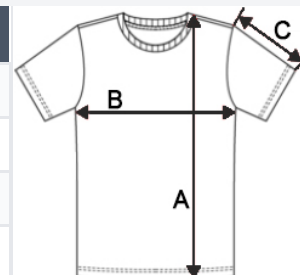

PROACT.®

130 g/m²

100% Poliészter

Kitéphető címkés

40°C-on mosható

2026 : 315. o.
2025 : 286. o.

FŐ TULAJDONSÁGOK:

- 100% használat után újrahasznosított „birdseye” poliészter
- Könnyű, gyorsan száradó anyag
- Egyenes szabás
- Kerek nyakkivágás megerősített szalaggal a nyakon
- Bevart (set-in) ujjak
- Kontrasztos betétek a vállakon, ujjakon, háton és az elülső ferde panelen
- Duplatűzésű díszítő varrás a mandzsettán és az aljrészen
- Kitéphető márkajelzés

VTSZ: 61099020

SZÁRMAZÁSI ORSZÁG

Bangladesh

MÉRET JELLEMZŐK (CM)

	S	M	L	XL
db/📦	50	50	50	50
Testhossz (A)	63,00	65,00	67,00	69,00
Mellbőség (B)	46,00	49,00	52,00	55,00
Ujjhossz (C)	16,75	17,50	18,25	19,00