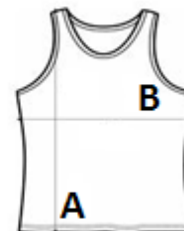

V-nyakú kivitel

Kontrasztos szegély a gallérnál és a karkivágásoknál

Kétsoros varrás az alsó szegélynél

Kitéphető márkajelzés

VTSZ: 61099020

SZÁRMAZÁSI ORSZÁG

China

MÉRET JELLEMZŐK (CM)

	S	M	L	XL	2XL	3XL	4XL
db/☐	50	50	50	50	50	50	50
Testhossz (A)	74.50	76.50	78.50	80.50	82.50	84.50	86.50
Mellbőség (B)	51.00	54.00	57.00	60.00	63.00	66.00	69.00

SZÍNEK:

■ White/Black

■ Black/White

■ Sporty Royal Blue/White