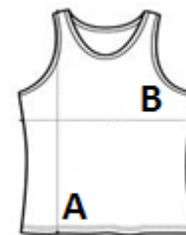

V-nyakú kivitel

Kontrasztos szegély a gallérnál és a karkivágásoknál

Kétsoros varrás az alsó szegélynél

Kitéphető márkajelzés

VTSZ: 61099020

SZÁRMAZÁSI ORSZÁG

China

MÉRET JELLEMZŐK (CM)

	S	M	L	XL	2XL	3XL	4XL
db/☒	50	50	50	50	50	50	50
Testhossz (A)	74.50	76.50	78.50	80.50	82.50	84.50	86.50
Mellbőség (B)	51.00	54.00	57.00	60.00	63.00	66.00	69.00

SZÍNEK:

■ White/Black

■ Black/White

■ Navy/White