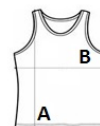

Származási ország:

China

📅 2026 : **318. o.**

📅 2025 : **289. o.**

MÉRET JELLEMZŐK (CM)

	S	M	L	XL	2XL	3XL	4XL
db/🌀	50	50	50	50	50	50	50
Testhossz (A)	74.50	76.50	78.50	80.50	82.50	84.50	86.50
Mellbőség (B)	51	54	57	60	63	66	69

SZÍNEK:

Black/White
 Dark Green/White
 Navy/White
 Sporty Red/White
 Sporty Royal Blue/White
 Sporty Yellow/Black
 White/Black