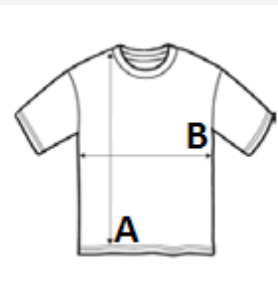

Kontrasztos panelek

Hozzáillő külső varrással eldolgozva

Dupla tűzésű kivitel a mandzsettákon és a szegélyen

VTSZ: 61099020

SZÁRMAZÁSI ORSZÁG

China, Bangladesh

MÉRET JELLEMZŐK (CM)

	XS	S	M	L	XL	2XL
db/☐	25	25	25	25	25	25
Testhossz (A)	69.25	71.25	73.25	75.25	77.25	80.00
Mellbőség (B)	47.00	50.00	53.00	56.00	59.00	63.00
Ujjhossz (C)	33.50	35.00	36.50	38.00	39.50	41.75

SZÍNEK:

■ Black/White/Storm Grey

■ Sporty Navy/White/Storm Grey

■ Sporty Royal Blue/White/Stor...

■ Sporty Yellow/Black/Storm Grey