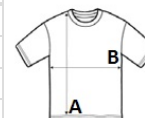

Tanúsítványok:

STANDARD
100

Származási ország:

China, Bangladesh

2026 : 319. o.

2025 : 290. o.

MÉRET JELLEMZŐK (CM)

	XS	S	M	L	XL	2XL
db/☉	25	25	25	25	25	25
Testhossz (A)	69.25	71.25	73.25	75.25	77.25	80
Mellbőség (B)	47	50	53	56	59	63
Ujjhossz (C)	33.50	35	36.50	38	39.50	41.75

SZÍNEK:

Black/White/Storm Grey
 Sporty Navy/White/Storm Grey
 Sporty Royal Blue/White/Storm Grey
 Sporty Yellow/Black/Storm Grey