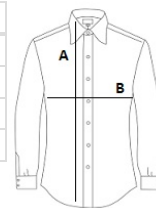

PR254 'GINMILL' KOCKÁS - FÉRFI PAMUT HOSSZÚ UJJÚ ING **Outlet**

FŐ TULAJDONSÁGOK

115 g/m²**Szövet**

100% pamutfonal festett puplin

Tulajdonságok

Felhajtható ujj a felkaron gombos és pántos rögzítéssel

Gombos mandzsetta a hosszú ujjú változatnál

Keskeny puhagalléros kivitel

Modern szabás

Javasolt Dekorálás:

Hímzés, Transfer nyomás, Szitanyomás

Tanúsítványok:**Származási ország:**

Bangladesh

MÉRET JELLEMZŐK (CM)

	S	M	L	XL
db/☺	24	24	24	24
Testhossz (A)	80	80	81	81
Mellbőség (B)	52	57	62	67
Nyakkör méret	39	41	43	45

SZÍNEK:

 Black/White