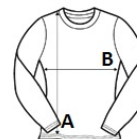

MÉRET JELLEMZŐK (CM)

	XS	S	M	L	XL	2XL
db/☐	36	36	36	36	36	36
Testhossz (A)	64	66	68	70	72	74
Mellbőség (B)	46	48.50	51	53.50	56	58.50