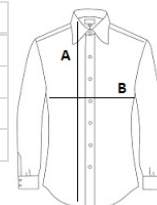

## MÉRET JELLEMZŐK (CM)

	XS	S	M	L	XL	2XL	3XL	4XL	5XL	6XL
db/☉	24	24	24	24	24	24	24	12	12	12
Testhossz (A)	66	66.50	67	67.50	68	68.50	69	69.50	70	70.50
Mellbőség (B)	46	48.50	51	53.50	56	58.50	61	64.50	67	69.50
Nyakkör méret	40	41	42.50	44	45.50	47	48.50	50	51.50	53