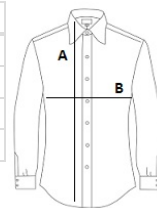

PR354 'GINMILL' KOCKÁS NŐI HOSSZÚ UJJÚ PAMUT ING **Outlet****FŐ TULAJDONSÁGOK**115 g/m²**Szövet**

100% pamutfonalból festett puplin

Tulajdonságok

Felhajtható ujj a felkaron gombos és pántos rögzítéssel

Duplagombos mandzsetta a hosszú ujjú változatnál

Keskeny puhagalléros kivitel

Mellszűkítők és hátszűkítők

Modern szabás

Javasolt Dekorálás:

Hímzés, Transfer nyomás, Szitanyomás

Tanúsítványok:**Származási ország:**

Bangladesh

**MÉRET JELLEMZŐK (CM)**

	XS	S	M	L	XL	2XL
db/☺	24	24	24	24	24	24
Testhossz (A)	65	66	67	68	69	70
Mellbőség (B)	46	48.50	51	53.50	56	58.50
Nyakkör méret	40	41.50	43	44.50	46	47.50

**SZÍNEK:**
 Black/White