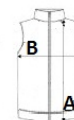

MÉRET JELLEMZŐK (CM)

	XXS	XS	S	M	L	XL	2XL	3XL
db/☐	24	24	24	24	24	24	24	24
Testhossz (A)	58	58	58	58	58	58	58	0
Mellbőség (B)	44	48	51	56	59	63	67	0

SZÍNEK:

 Black