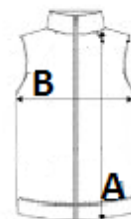

Hímzés, Transfer nyomás, Szitanyomás

SZÁRMAZÁSI ORSZÁG

China

Sedex²

MÉRET JELLEMZŐK (CM)

| | XXS | XS | S | M | L | XL | 2XL | 3XL |
|---------------|-------|-------|-------|-------|-------|-------|-------|------|
| db/☐ | 24 | 24 | 24 | 24 | 24 | 24 | 24 | 24 |
| Testhossz (A) | 58.00 | 58.00 | 58.00 | 58.00 | 58.00 | 58.00 | 58.00 | 0.00 |
| Mellbőség (B) | 44.00 | 48.00 | 51.00 | 56.00 | 59.00 | 63.00 | 67.00 | 0.00 |