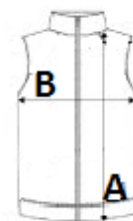

Hímzés, Transfer nyomás, Szitanyomás

SZÁRMAZÁSI ORSZÁG

China

Sedex²

MÉRET JELLEMZŐK (CM)

	XXS	XS	S	M	L	XL	2XL
db/☐	24	24	24	24	24	24	24
Testhossz (A)	55.00	55.00	55.00	55.00	55.00	55.00	55.00
Mellbőség (B)	36.00	40.00	44.00	48.00	52.00	56.00	60.00