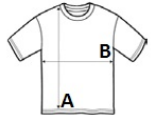

Hónaljban oldalsó szellőzőnyílások

Tolltartó zseb a bal ujjon

Környakas fazon

Modern szabás

Könnyen vasalható

**Javasolt Dekorálás:**

Hímzés, Transfer nyomás, Sztanyomás

**Tanúsítványok:****Származási ország:**

China

2026 : 272. o.

2025 : 151. o.

**MÉRET JELLEMZŐK (CM)**

	XS	S	M	L	XL	2XL	3XL	4XL	5XL
db/☐	36	36	36	36	36	36	36	36	36
Testhossz (A)	66	68	70	72	74	75	77	0	0
Mellbőség (B)	46	49	52	55	58	61	64	0	0

**SZÍNEK:**
 Black