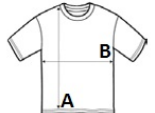

PR649 COOLCHECKER® SZAKÁCSPÓLÓ (HÁLÓS HÁTSÓ BETÉT)**FŐ TULAJDONSÁGOK**135 g/m²**Szövet**

100% poliészter kötött jersey

Cool checker®

Tulajdonságok

Hálós hátsó betét a szellőzés érdekében

Hónaljban oldalsó szellőzőnyílások

Tolltartó zseb a bal ujjon

Környakas fazon

Modern szabás

Könnyen vasalható

Javasolt Dekorálás:

Hímzés, Transfer nyomás, Sztanyomás

Tanúsítványok:**Származási ország:**

China

2026 : 272. o.

2025 : 151. o.

**MÉRET JELLEMZŐK (CM)**

	XS	S	M	L	XL	2XL	3XL	4XL	5XL
db/☐	36	36	36	36	36	36	36	36	36
Testhossz (A)	66	68	70	72	74	75	77	0	0
Mellbőség (B)	46	49	52	55	58	61	64	0	0

**SZÍNEK:**
 Black