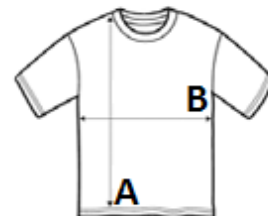

SZÁRMAZÁSI ORSZÁG

China

amfori BSCI

Sedex

MÉRET JELLEMZŐK (CM)

	XS	S	M	L	XL	2XL	3XL	4XL
db/☐	24	24	24	24	24	24	24	24
Testhossz (A)	76.00	76.00	76.00	76.00	76.00	76.00	76.00	76.00
Mellbőség (B)	46.00	50.00	54.00	58.00	62.00	66.00	70.00	74.00