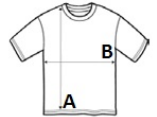

PR656 RÖVID UJJÚ SZAKÁCSKABÁT

FŐ TULAJDONSÁGOK

195 g/m²

Szövet

65% poliészter, 35% pamut twill

Tulajdonságok

Tíz gomblyukas átlapolós záródás

Tolltartó zseb a bal ujján

Mandarin gallér

Minőségi, tartós műgyanta gombok

Könnyen vasalható

Javasolt Dekorálás:

Hímzés, Transfer nyomás, Sztityomás

Tanúsítványok:

Szarmazási ország:

China

2026 : 270. o.

2025 : 148. o.

MÉRET JELLEMZŐK (CM)

	XS	S	M	L	XL	2XL	3XL	4XL
db/☞	24	24	24	24	24	24	24	24
Testhossz (A)	76	76	76	76	76	76	76	76
Mellbőség (B)	46	50	54	58	62	66	70	74

SZÍNEK:

Steel

Black

White